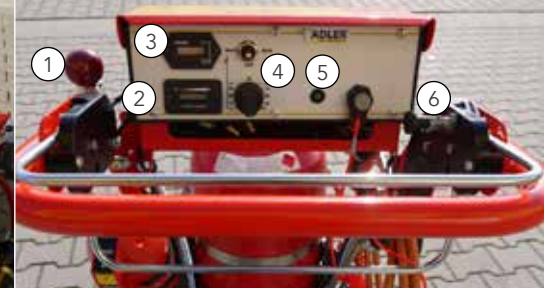

Zubehör:

- Handbrenner für schwer zugängliche Stellen

Technische Daten:

ADLER-Heater		500 E	750 E
Arbeitsbreite	mm	500	750
Abmessungen Grundgerät	mm	L 1.495 x B 532 x H 829	L 1.495 x B 703 x H 829
Anzahl der Infrarot-Strahler		3	4
Gewicht (ohne Gasflasche und ohne Handbrenner)	kg	108	128
Zündung		elektrisch	elektrisch
Antrieb		elektrisch	elektrisch
Stromversorgung der Batterie	Ah	17	17
Reichweite der Batterie	h	2 - 5	2 - 4
Brennstoff der Infrarot-Strahler		11 kg-Propangasflasche	11 kg-Propangasflasche
Gasverbrauch	kg/h	bis 2,3 (ohne Handbrenner)	bis 3,0 (ohne Handbrenner)
Reichweite je Gasflasche	h	ca. 5	ca. 3,5
Arbeitsgeschwindigkeit	km/h	bis 2	bis 2
Lärmbelastung	dB	< 40	< 40
Flächenleistung pro Stunde	m ²	bis 1.000	bis 1.500
Gesamtkosten - inkl. Abschreibung 4 Jahre - 5 Stunden / Tag - 100 Tage / Jahr	€/m ²	0,02	0,02

Verdrängt Wildkräuter nachhaltig

Große Antriebsräder und Differenzial-Getriebe sorgen für eine hohe Wendigkeit und leichtes Arbeiten

Infrarot-Strahlung ohne offene Flamme!

Höhenverstellbare Infrabox zur Anpassung an Wege und Flächen

- 1) Bedienpanel mit Elektrozündung
- 2) Batterieanzeige
- 3) Betriebsstundenzähler

- 4) Geschwindigkeitsregler
- 5) LED zur Brennerüberwachung
- 6) Motorbremse

Handbrenner für schwer erreichbare Ecken und Kanten